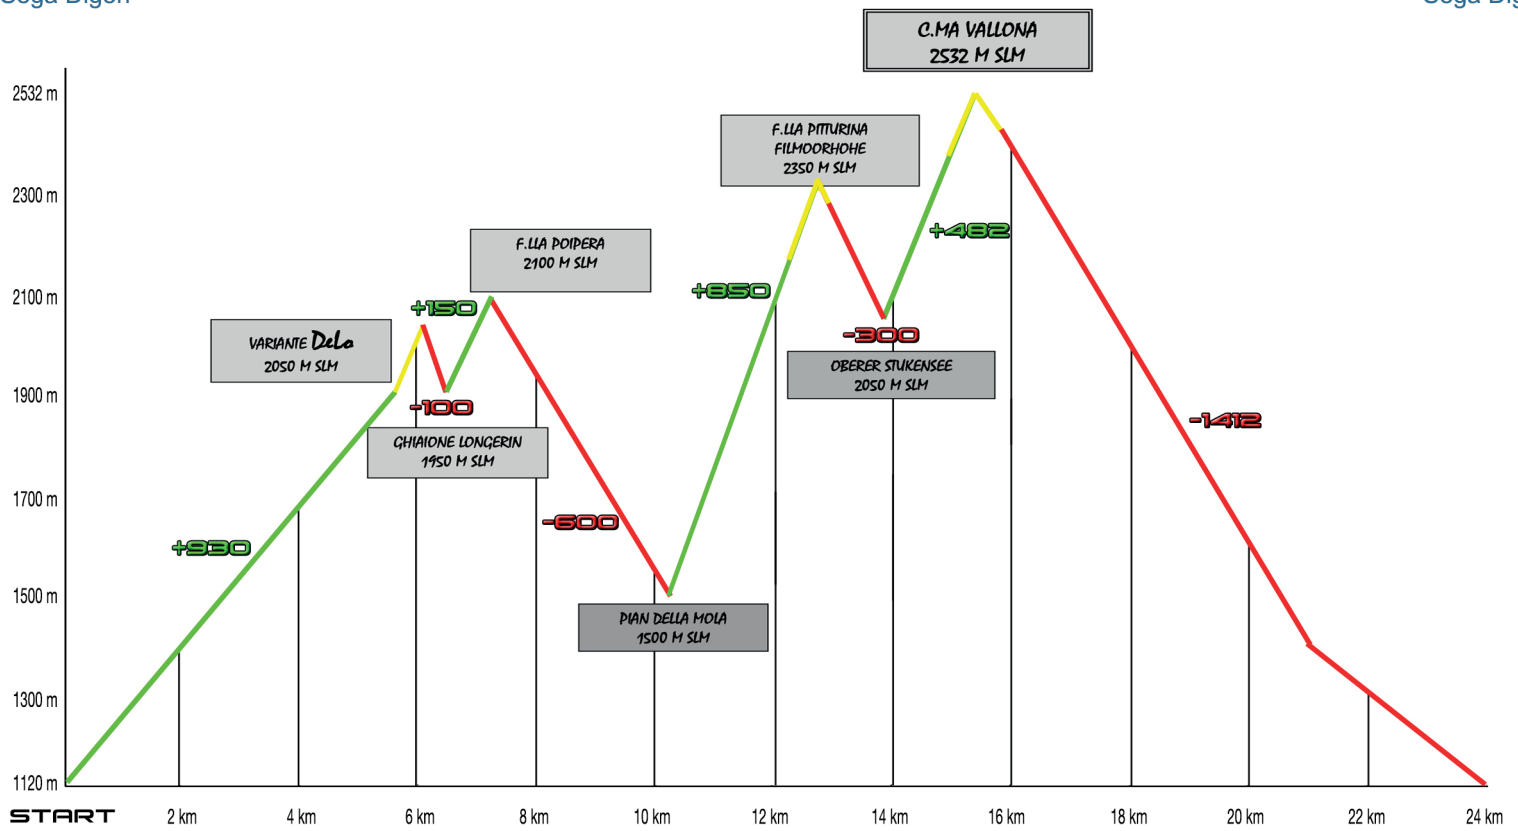

Sega Digon

Sega Digon

DISLIVELLO SALITA +2412 M
DISLIVELLO DISCESA -2412 M
SCI SULLO ZAINO +300 M -50M